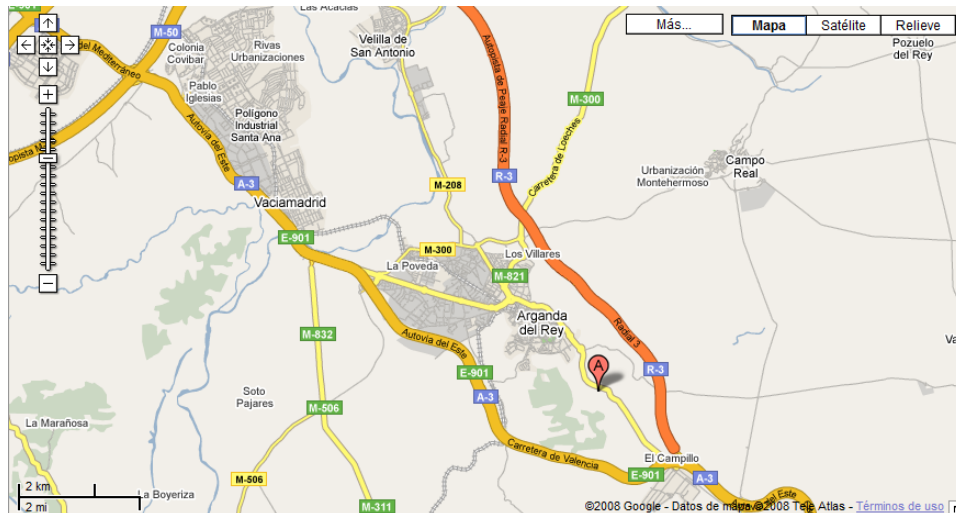

Agencia MundoWeekend

686.863.913 / 677.405.304

Fax: 91.141.26.14

info@mundoweekend.com

www.mundoweekend.com

FINCAS DESPEDIDAS SOLTERO

1. Finca en Arganda del Rey. A 35 km.

PRECIO "PACK MAÑANA": 65€/PERS.