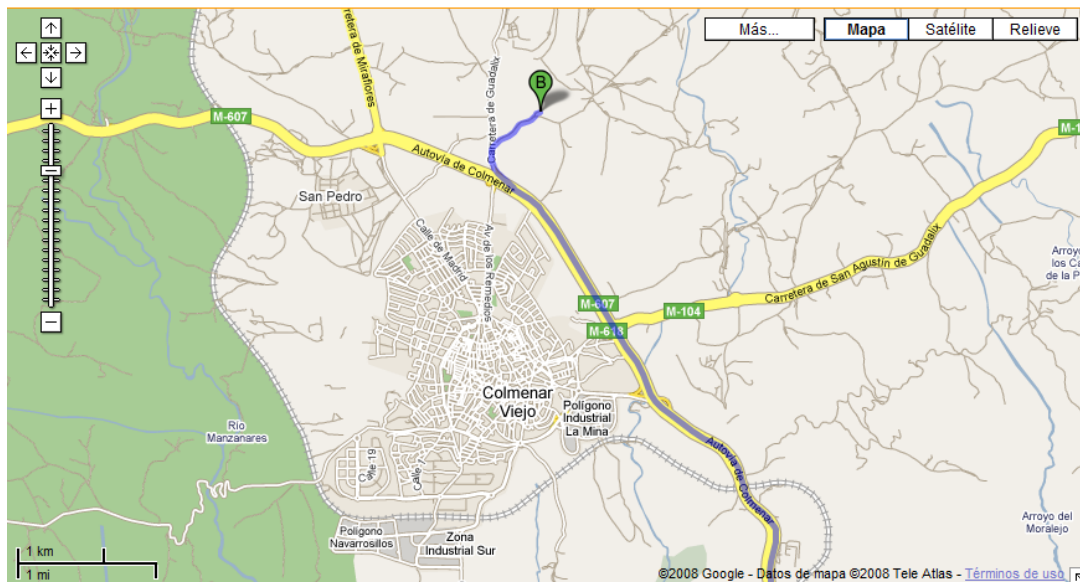

PRECIO "PACK TYPICAL SPANISH": 90€/PERS (MÍN. 40 PERS.)

PACK TYPICAL SPANISH:

11.00 - Llegada a la finca.
12.00 - Exhibición y clase de tauromaquia.
12.30 - Copea: para que participen los más valientes.
13.00 - Comida

Menú
Entrantes: aceitunas, jamón ibérico, queso manchego, ensalada de tomate regada con aceite de oliva.

- Paella.
- Dulces o fruta.
- Café y licores.
- Bebida.

15.30 - Actuación de grupo flamenco.
17.00 - Fin de fiesta.

2. Finca en Colmenar Viejo. A 36,5 km.

- **PAINTBALL EQUIPACIÓN COMPLETA ..... 35 €**
  (Incluye: Funda/mono de protección, Chaleco anti-bolas, Mascara Térmica doble cristal antivaho, Protector de cuello, Guantes especiales Paintball, Marcadora semiautomática Typpman con aire comprimido, cinturón de recargas y 200 bolas).