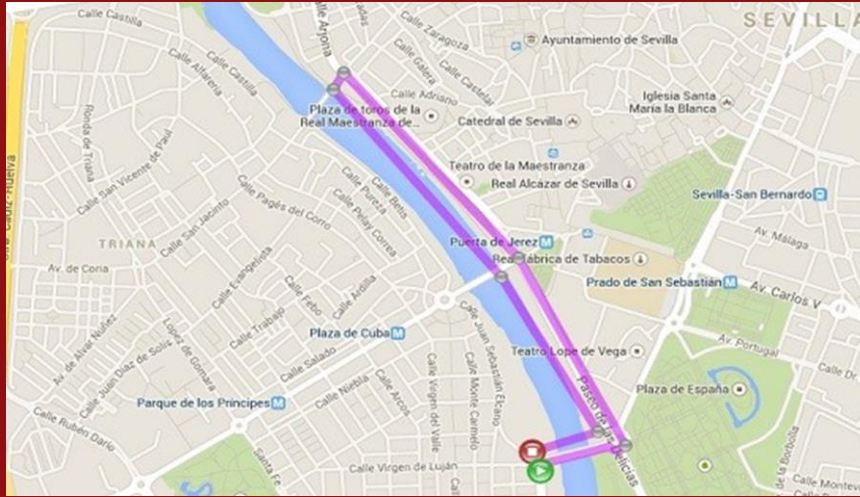

NUESTRA RUTA

- Beer Bike Sevilla se hace responsable de la conducción del vehículo pero no se hace responsable en ningún caso del comportamiento de sus clientes, ni los delitos que ellos pudieran cometer durante el periodo de alquiler de los ciclos, ni del consumo de bebidas alcohólicas o comida.
- Actos como el ruido excesivo, bajarse del vehículo en marcha, increpar, arrojar alcohol o basura a los viandantes, pasajeros del ciclo o a un cuerpo policial, dañar el ciclo o cualquier otra actividad que suponga un daño, riesgo o peligro para la integridad de los demás individuos o al vehículo supondrá la cancelación del servicio y la totalidad del importe, sin posibilidad de reembolso.
- Beer Bike Sevilla no venderá al cliente ningún tipo de bebida alcohólica ni comida durante el recorrido, haciéndose el cliente totalmente responsable de su adquisición previa y consumo.
- Queda terminantemente prohibida la venta o consumición de cualquier tipo de sustancia alucinógena o drogas.
- El seguro de responsabilidad civil de Beer Bike Sevilla incluye única y exclusivamente daños a terceros.
- En cualquier momento que el cliente no cumpla el todo o parte del contrato, Beer Bike Sevilla se considera con el derecho de cancelar el contrato inmediatamente, sin devolver el importe que el cliente ha abonado.
- Beer Bike Sevilla se reserva el derecho de no poder ofrecer los servicios contratados por causas privadas o de fuerza mayor, pudiendo elegir los clientes una fecha diferente y posterior a la inicial.